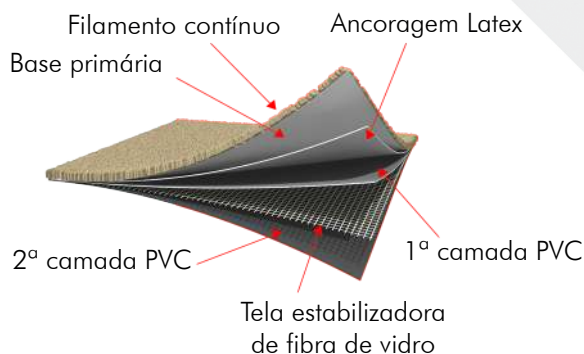

Os carpetes deste folder (Linha Minerius Versus RV) foram desenvolvidos exclusivamente para Revendedores WK.

Com base nas tendências de mercado, a WK fabrica e entrega produtos de qualidade feitos com a mais alta tecnologia, tendo instalado mais de um milhão de m² em todo território nacional. Do carpete ao piso vinílico, oferecemos a mais ampla gama de produtos e acessórios para agregar valor aos projetos de seus clientes. Tem como prioridade fornecer produtos funcionais e elegantes, tornar ambientes mais agradáveis e sofisticados, além de otimizar espaços com qualidade, durabilidade, segurança e conforto.

A fábrica da WK está localizada em Suzano, interior de São Paulo e conta com milhares de m² de área fabril. Com posse de laudos oficiais que atestam a qualidade e segurança dos produtos, a empresa atende às exigências dos órgãos governamentais. Estamos prontos para atendê-los através do nosso departamento comercial e showroom.

Carpete em Placas

Com fácil manutenção, o carpete em placas da WK é indicado para ambientes com grande circulação de pessoas. Produzido no Brasil, os carpetes em placas possuem várias opções de cores e modelos.

Linha Minerius Versus RV

Esses 4 modelos da Linha Minerius Versus RV foram desenvolvidos exclusivamente para revendedores WK.

Minerius Versus Grey RV

Minerius Versus Prata RV

Características Técnicas:

- Construção: Tufting 1/10
- Textura: Boucle
- Composição da superfície: 100% Polipropileno PP
- Altura do fio: 3.2mm
- Altura total: 6.0mm (+/-10%)
- Peso base secundária: 2.500g/m²
- Peso fibra: 670g/m²
- Peso total: 3.170g /m² (+/-10%)
- Base Primária: Manta Sintética não tecida em poliéster
- Revestimento Secundário: Fusão termoplástica
- Manta de estabilidade: Tela de fibra de vidro
- Dimensão da placa: 50cm x 50cm
- Flamabilidade: Aprovado / Auto Extinguível (ASTMD2859) CL A
- Controle: Antiestático Permanente < 2,0 KV
- Classificação: à utilização Tráfego comercial leve